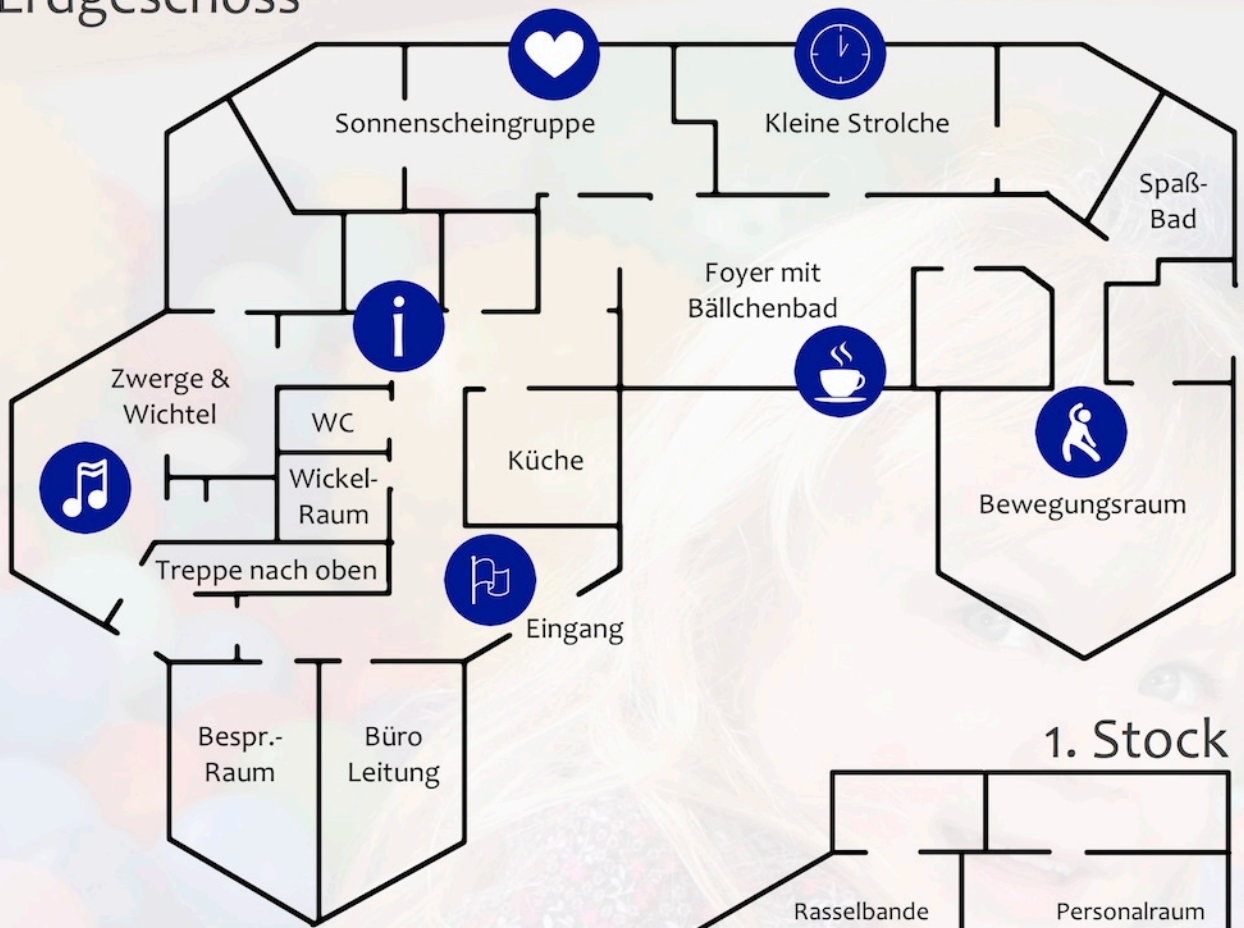

Erdgeschoss

1. Stock

Eingangsbereich

Allgemeiner Infostand

Zahngesundheit & Ernährung

Tagesablauf im Dreikäsehoch

Bewegungsbaustelle

Musikinstrumente zum Anfassen & Ausprobieren

Eingewöhnungszeit im Dreikäsehoch

Kaffee & Kuchen